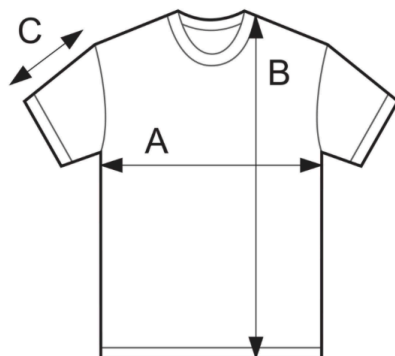

TABELA ROZMIARÓW

OVERSIZE T-SHIRT

	A	B	C
XS-S	53cm	67cm	20cm
M-L	59cm	72cm	22cm
XL-XXL	66cm	77cm	24cm